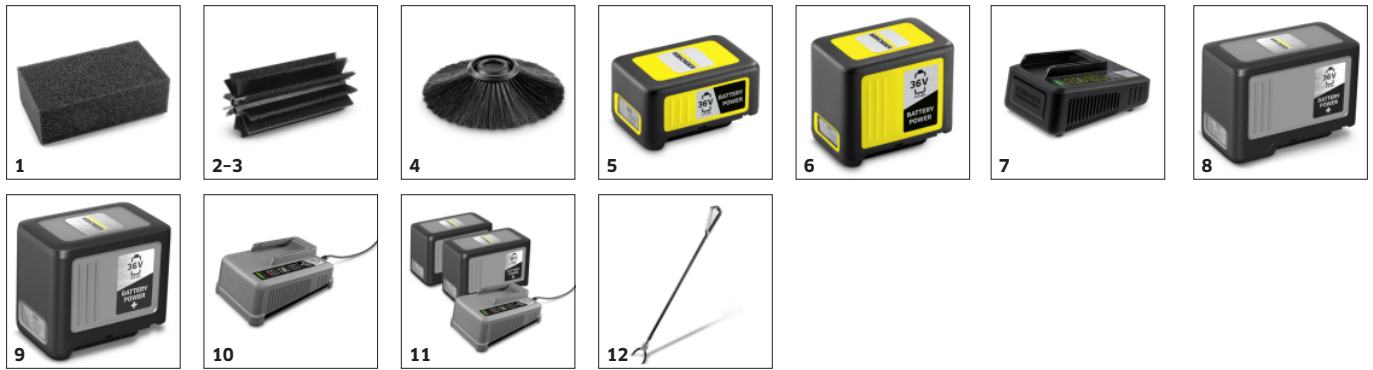

PŘÍSLUŠENSTVÍ K KM 70/25 C BP 2SB 1.517-230.0

		Číslo produktu		
FILTRY				
Pěnový filtr				
Filtr pěnový pro KM 70/25 C	1	5.731-075.0	Voděodolný, omyvatelný, snižuje náklady na údržbu.	■
HLAVNÍ ZAMETACÍ VÁLEC				
Standardní zametací válec				
Hlavní kartáč pro KM 70/20 C, standard	2	6.907-783.0	Pevný standardní hlavní kartáč s univerzálními štětínami odolnými proti vlhkosti pro běžné znečištění na všech površích. Extrémně odolný.	■
Hlavní zametací válec tvrdý/odolný vůči vlhku				
Hlavní zametací válec tvrdý	3	6.903-999.0	K odstranění pevně ulpívajících nečistot v venkovních prostorách.	□
POSTRANNÍ KARTÁČE				
Postranní kartáč Standard				
Boční kartáč, standard	4	2.644-447.0	Boční kartáč, standard, s univerzálními štětínami odolnými proti vlhkosti pro odstraňování běžných nečistot ze všech povrchů. Extrémně odolný.	■
BATERIE				
Baterie 36V / 2,5Ah	5	2.445-030.0	36 V / 2,5 Ah výměnná baterie s inovativní technologií Real Time Technology s LCD displejem a zobrazením stavu baterie. Vhodné k využití ve všech zařízeních s bateriovou platformou Kärcher 36 V.	□
Baterie 36V / 5,0Ah	6	2.445-031.0	36 V / 5,0Ah výměnná baterie s inovativní technologií Real Time Technology s LCD displejem a zobrazením stavu baterie. Vhodné k využití ve všech zařízeních s bateriovou platformou Kärcher 36 V.	□
NABÍJEČKY				
Rychlonabíječka 36 V	7	2.445-033.0	Rychlonabíječka dokáže nabít baterie 36 V / 2,5 Ah na 80 % již za 48 min. Je vhodná i pro všechny ostatní Kärcher baterie 36 V.	□
BATERIE				
Battery Power+ 36/75	8	2.445-043.0	Kapacita baterie 7,5 Ah zaručuje dlouhou dobu provozu. Lithium-iontová baterie 36 V s inovativní Real Time Technologií, LCD displejem a ochranou proti přebíání.	□
Battery Power+ 36/60	9	2.042-022.0	Extrémně výkonná lithium-iontová baterie Power+ 36 V s kapacitou 6,0 Ah pro dlouhodobou dobu provozu. S inovativní Real Time Technologií a LCD displejem.	□
NABÍJEČKY				
Rychlonabíječka 36 V	10	2.445-045.0	Rychlonabíječka pro napájení Battery Power + 36 V s LED displejem zobrazujícím provozní stav zaručuje velmi krátkou dobu nabíjení a nízkou spotřebu energie. Lze namontovat na zeď.	□
STARTER KIT BATERIE + NABÍJEČKA				
Starter kit Battery Power+ 36/75	11	2.445-070.0	Startovací sada Baterie + 36/75 se 2 36 V / 7,5-Ah bateriemi a 36 V rychlou nabíječkou pro naše 36 V Kärcher baterie a Kärcher baterie + + baterie.	□
OSTATNÍ PŘÍSLUŠENSTVÍ BR / BD				
Příslušenství k Home Base				
ABS kleště na hrubé nečistoty	12	2.640-908.0	Pro sbírání odpadu	□

■ Obsaženo v objemu dodávky. □ Volitelné příslušenství