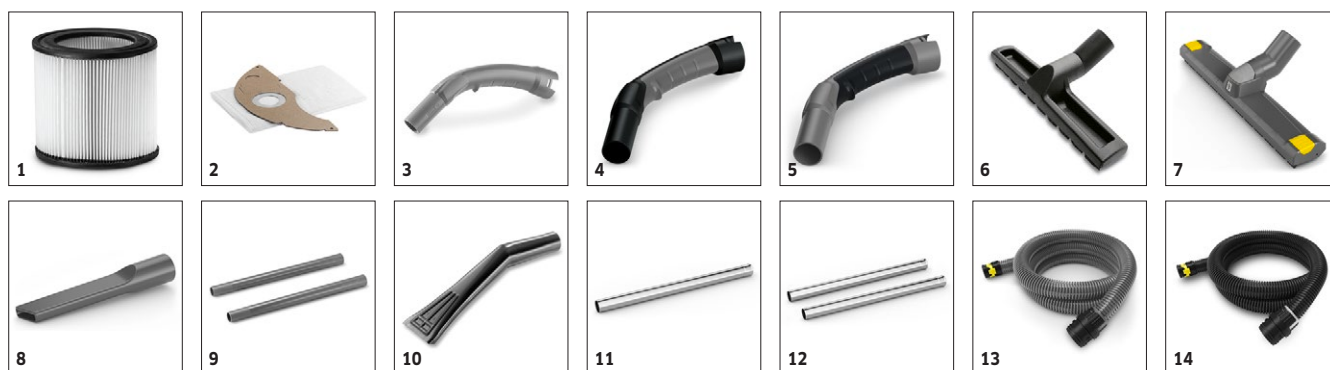

PROFESIONÁLNÍ MOKRO-SUCHÝ VYSAVAČ NT 22/1 AP **KÄRCHER** 1.378-600.0

		Objednáací číslo	Množství	Jmenovitá světlost	Délka	Šířka	
Filtrační patrona PES							
Patronový filtr PES	1	2.889-219.0	1 kusy				Patronový filtr PES odolný proti vlhkosti pro vysávání mokrých a suchých nečistot. Certifikovaný pro třídu prachu L. ■
Fliesové filtrační sáčky (3-vrstvé)							
Vliesové filtrační sáčky	2	2.889-217.0	5 kusy				Vliesový filtrační sáček, odolný proti protržení, pro vysavače NT 22/1 Ap a NT 22/1 Ap Te. Certifikovaný pro třídu prachu L. ■
Koleno, plast							
Koleno Standard	3	2.889-199.0	1 kusy	DN 35			Plastové koleno, šedé, se systémem svorek C 35. ■
Koleno Adv, elektricky vodivé	4	2.889-168.0	1 kusy	DN 35			Ergonomické koleno s novým systémem svorek, v elektricky vodivém provedení. Vhodné především při vysokém výskytu jemného prachu. □
Koleno Adv	5	2.889-170.0	1 kusy	DN 35			Ergonomické koleno pro nové systém svorek □
Podlahové hubice							
Podlahová hubice pro vysávání mokrých a suchých nečistot Standard	6	2.889-263.0	1 kusy	DN 35		300 mm	Podlahová hubice pro vysávání mokrých a suchých nečistot, DN 35, šířka 300 mm, šedá, včetně kartáčových pásek a gumových stěrek. Vložky lze snadno vyměnit. ■
Podlahová hubice pro vysávání mokrých a suchých nečistot/Adv pro DN 35	7	2.889-152.0	1 kusy	DN 35		360 mm	Podlahová hubice pro vysávání mokrých a suchých nečistot 360 mm se snadno výměnnými vložkami. Včetně kartáčových pásek a gumových stěrek. □
Spárové hubice							
Štěrbinová hubice NT Tact DN 35	8	2.889-159.0	1 kusy	DN 35	225 mm		Štěrbinová hubice DN 35, pro novou řadu Tact. ■
Sací trubky, plast							
Sací trubka sada	9	2.889-218.0	1 kusy	DN 35	505 mm		Sada plastových sacích trubek, DN 35, šedé, 2dílné, á 0,5 metru. ■
Autohubice							
auto-hubice DN 35	10	6.906-108.0	1 kusy	DN 35		90 mm	Zahnutá, plochá hubice z plastu s pracovní šířkou cca 90 mm. Pouze pro NT vysavače. □
Sací trubky, ušlechtilá ocel							
Sací trubka sada	11	2.889-175.0	1 kusy	DN 35	505 mm		Sada sací trubky z ušlechtilé oceli, NW 35, 2dílná, á 0,55 milimetrů. □
Sací trubky, kov							
Sací trubka pochromovaná	12	6.902-074.0	1 kusy	DN 35	505 mm		Kovová sací trubka, pochromovaná, DN 35, délka: 0,5 m. □
Sací hadice kompletní (Clip-System)							
Sací hadice	13	2.889-134.0	1 kusy	DN 35	2,5 m		Sací hadice, délka 2,5 m, s novým bajonetovým a clipovým připojením. □
Sací hadice, elektricky vodivá	14	2.889-136.0	1 kusy	DN 35	2,5 m		Elektricky vodivá sací hadice s novým bajonetovým a clipovým připojením. Délka: 2,5 m. □
Sonstiges							
Hubice na odsávání prachu při vrtání	15	2.679-000.0	1 kusy				Hubice na odsávání prachu při vrtání pro bezprašné odsávání z vrtaných otvorů. Hodí se pro vysavače pro vysávání mokrých a suchých nečistot Kärcher. □
Připojovací objímka elektronářadí, připojení svorkou, elektricky vodivá							
Připojovací objímka nářadí DN 35, nasazovací	16	2.889-151.0	1 kusy	DN 35			Objímka nářadí s gumovým nástavcem a šoupětem vzduchu pro nový systém clipů. Vhodná pro veškeré běžné elektronářadí. □
Připojovací objímka elektronářadí, šroubovatelná							
Nástavec gumová objímka	17	5.303-877.0	1 kusy	DN 35			Gumová objímka pro nářadí k našroubování na sací hadici. □